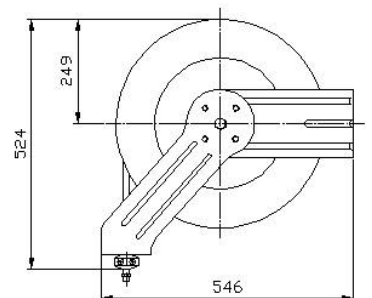

Automatisk slangeopruller med tvillingslange

Til autogen svejsning og skæring

- Kraftig model til industri, landbrug og autoværksteder
- Epoxy pulverlakeret overfladebehandling
- Styre arm med 4 retningsruller
- 9 udtræksstop
- Dobbelt svivel med 1/4" højre/venstre indvendig gevind
- 900 mm tilslutningslange

Bestillingsnr.	Til og afgang	Max tryk	Slangedimension		Vægt	Vejledende pris
		Bar	Diam.	Længde m	Kg	Kr. ekskl. moms
1070024001	1/4"	20	1/4"	20	28	2.950,00