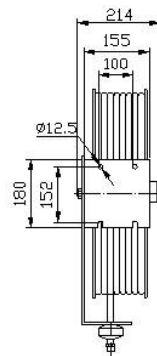

Automatisk slangeopruller med tvillingslange

Til autogen svejsning og skæring

- Kraftig model til industri, landbrug og autoværksteder
- Epoxy pulverlakeret overfladebehandling
- Styre arm med 4 retningsruller
- 9 udtræksstop
- Dobbelt svivel med 1/4" højre/venstre indvendig gevind
- 900 mm tilslutningslange

Bestillingsnr.	Til og afgang	Max tryk	Slangedimension		Vægt	Vejledende pris
		Bar	Diam.	Længde m	Kg	Kr. ekskl. moms
1070024001	1/4"	20	1/4"	20	28	2.950,00