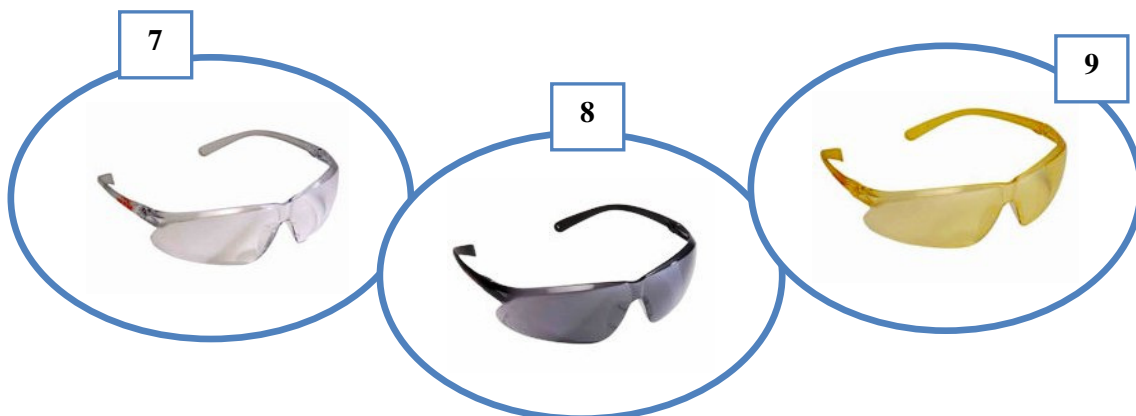

# SKYDDSGLASÖGON

EN SERIE GLASÖGON FRÅN WELDLINE

## Beställningsnummer:

1. W000011056 - CLASSIC VISIT FIRST
2. W000011057 - CLASSIC VISIT CLEAR
3. W000011059 - FASION WELDING (Din 5)
4. W000011061 - FASION WELDING MAX (Din 5)
5. W000011069 - OVER CLEAR (över glasögon)
6. W000011068 - FIRST CLEAR
7. W000011062 - FASION VISIT CLEAR (klar)
8. W000011063 - FASION VISIT SMOKED (rökfärg)
9. W000011064 - FASION VISIT YELLOW (gul)