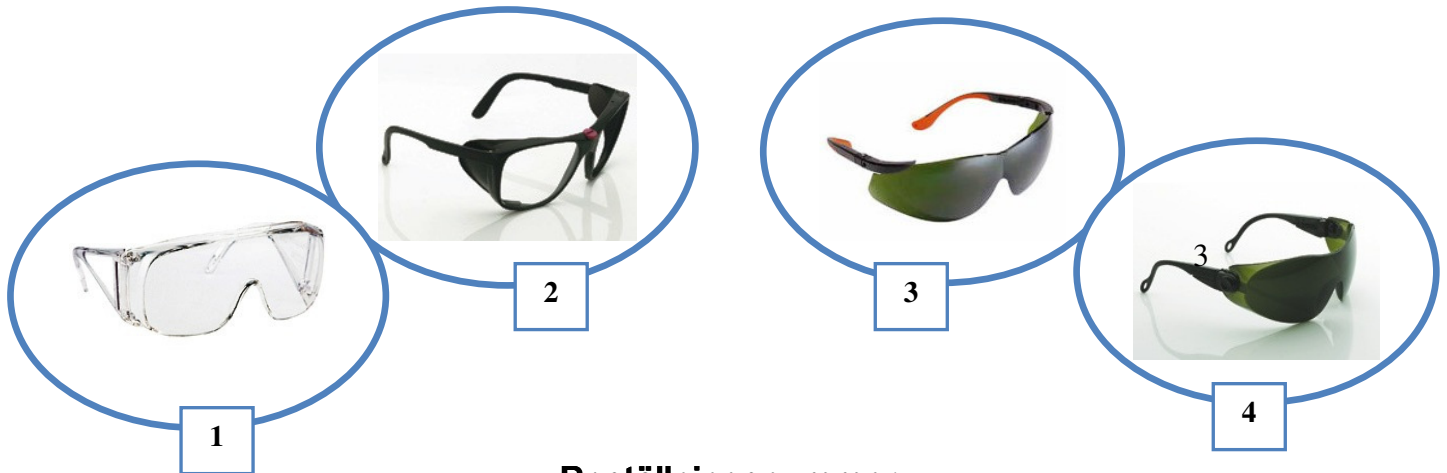

# SKYDDSGLASÖGON

EN SERIE GLASÖGON FRÅN WELDLINE

## Beställningsnummer:

1. W000011056 - CLASSIC VISIT FIRST
2. W000011057 - CLASSIC VISIT CLEAR
3. W000011059 - FASION WELDING (Din 5)
4. W000011061 - FASION WELDING MAX (Din 5)
5. W000011069 - OVER CLEAR (över glasögon)
6. W000011068 - FIRST CLEAR
7. W000011062 - FASION VISIT CLEAR (klar)
8. W000011063 - FASION VISIT SMOKED (rökfärg)
9. W000011064 - FASION VISIT YELLOW (gul)